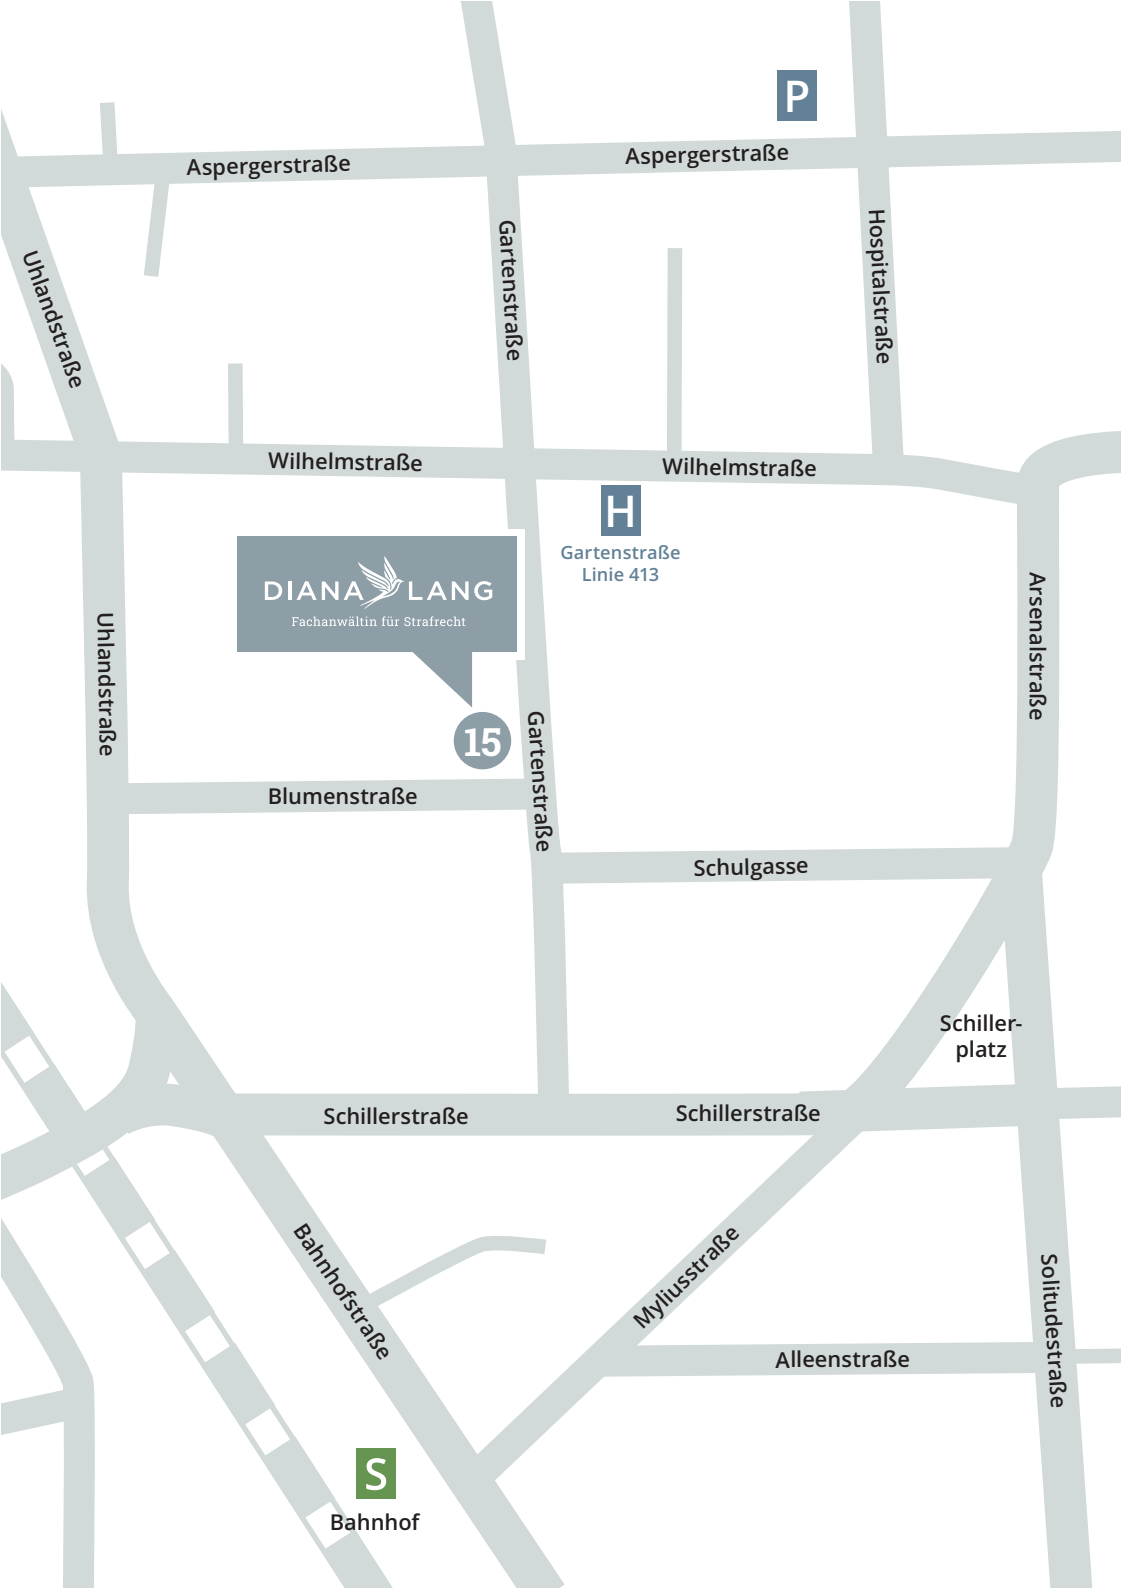

DIANA LANG

Fachanwältin für Strafrecht

- Termine** Telefon +49 7141 916930-0
Termine nur nach Vereinbarung.
- Kanzleiadresse** Gartenstraße 15, 71638 Ludwigsburg
- Der Eingang befindet sich auf der Gebäuderückseite. Die Kanzlei befindet sich im 1. Stockwerk. Bitte nehmen Sie die Tür zum rechten Treppenhause und folgen Sie der Beschilderung.
- S-Bahn** Die Kanzlei liegt im Zentrum von Ludwigsburg, nur wenige Gehminuten vom Bahnhof Ludwigsburg entfernt. Für die Anreise per S-Bahn nehmen Sie die Linie S4 oder S5.
- Buslinie** Mit der Buslinie 413 sind Sie von der „Haltestelle Gartenstraße“ in 4 Gehminuten in der Kanzlei.
- Parken** In unmittelbarer Umgebung befinden sich öffentliche Parkplätze in der Gartenstraße und der Blumenstraße. Das nahegelegene Parkhaus „Asperger Straße“ ist nur wenige Gehminuten von der Kanzlei entfernt.
- English description overleaf.

DIANA LANG

Fachanwältin für Strafrecht

- Appointments** Phone +49 7141 916930-0
Appointments only by prior arrangement.
- Office address** Gartenstraße 15, 71638 Ludwigsburg
- The entrance is at the rear of the building. The office is on the 1st floor. Please take the door to the right stairwell and follow the signs.
- S-Bahn** The office is located in the center of Ludwigsburg, only a few minutes' walk from Ludwigsburg train station. To get there by S-Bahn, take the S4 or S5.
- Bus route** The bus line 413 takes you from the „Gartenstraße“ stop to the office in 4 minutes on foot.
- Parking** In the immediate vicinity there are public parking lots in Gartenstraße and Blumenstraße. The nearby parking garage „Asperger Straße“ is only a few minutes' walk from the office away.